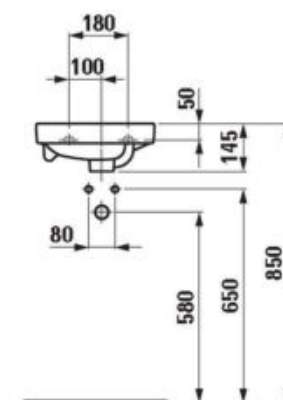

### Dvojumyvadlo Pro S

LAUFEN PRO S nábytkové umyvadlo 1200x470mm, se 2 otvory, s přepadem, bílá

### Umývatko Pro | 36cm

LAUFEN PRO S umývatko asymetrické 360x250mm s otvorem, bílá s 1 otvorem pro baterii uprostřed štíhlé,