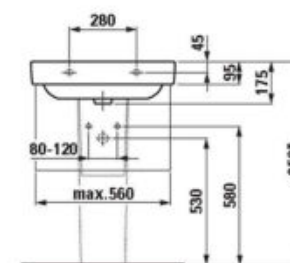

### Umyvadlo Pro S | 60cm

LAUFEN PRO S umyvadlo 600x465 s otvorem, bílá