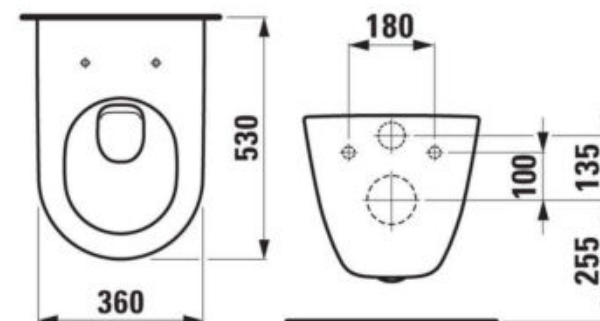

TOALETA

Závěsný záchod Pro

LAUFEN PRO závěsný klozet 360x560mm rimless, bílá
sedátka slim, softclose, bílé