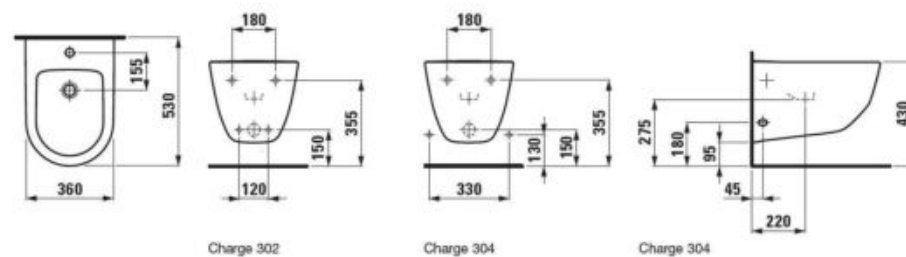

BIDET

Závěsný bidet Pro

LAUFEN PRO závěsný bidet bez postranních otvorů, bílá