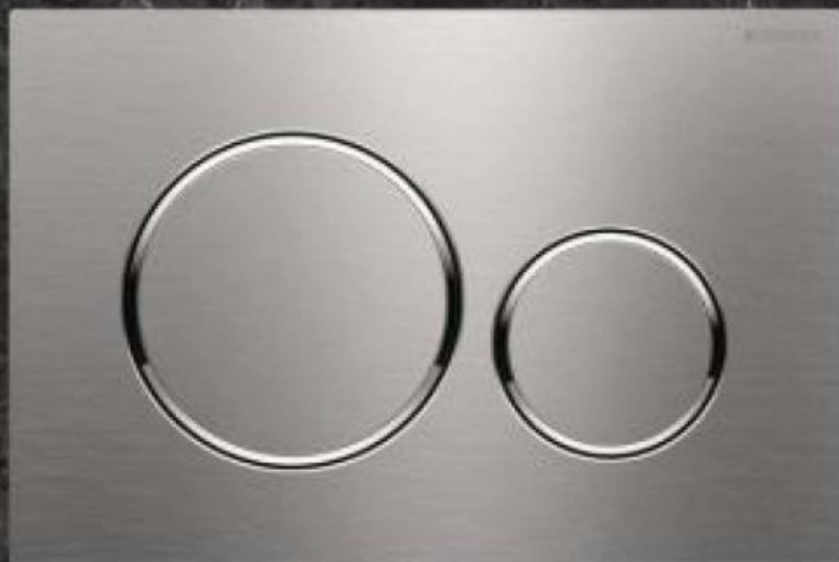

## TOALETA

### Závěsný záchod Pro

LAUFEN PRO závěsný klozet 360x560mm rimless, bílá  
 sedátka slim, softclose, bílé

Série Sigma 20

ilustrační obrázek