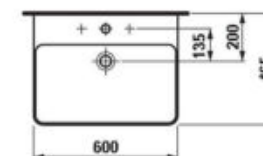

### Umyvadlo Pro S | 60cm

LAUFEN PRO S umyvadlo 600x465 s otvorem, bílá