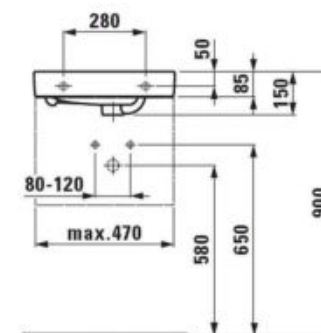

### Umývatko Pro | 36cm

LAUFEN PRO S umývatko asymetrické 360x250mm s otvorem, bílá s 1 otvorem pro baterii uprostřed štíhlé,

### Umývátka Pro S | 48 cm pravé/levé

LAUFEN PRO S umývátka asymetrické 480x280mm s otvorem, pravé/levé, bílá, s 1 otvorem pro baterii uprostřed, s odkládací plochou vpravo/vlevo na obrázku vyobrazené pravé