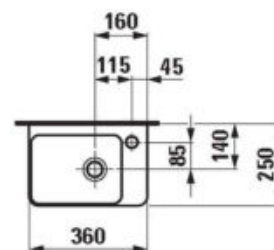

### Dvojumyvadlo Pro S

LAUFEN PRO S nábytkové umyvadlo 1200x470mm, se 2 otvory, s přepadem, bílá

### Umývatko Pro | 36cm

LAUFEN PRO S umývatko asymetrické 360x250mm s otvorem, bílá s 1 otvorem pro baterii uprostřed štíhlé,

### Umývátka Pro S | 48 cm pravé/levé

LAUFEN PRO S umývátka asymetrické 480x280mm s otvorem, pravé/levé, bílá, s 1 otvorem pro baterii uprostřed, s odkládací plochou vpravo/vlevo na obrázku vyobrazené pravé