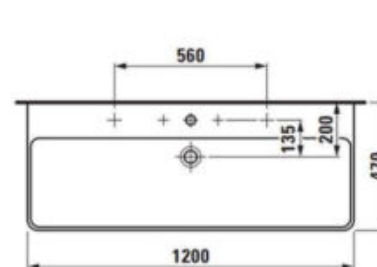

DVOJUMYVADLO

Dvojumyvadlo Pro S

LAUFEN PRO S nábytkové umyvadlo 1200x470mm, se 2 otvory, s přepadem, bílá