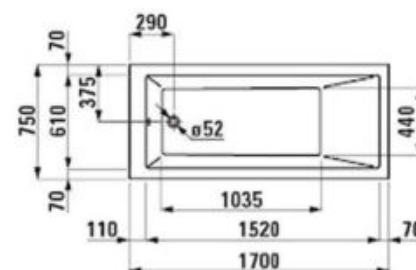

VANA

Vana Pro

LAUFEN PRO vana vestavná 160x70cm/170x70cm, bílá