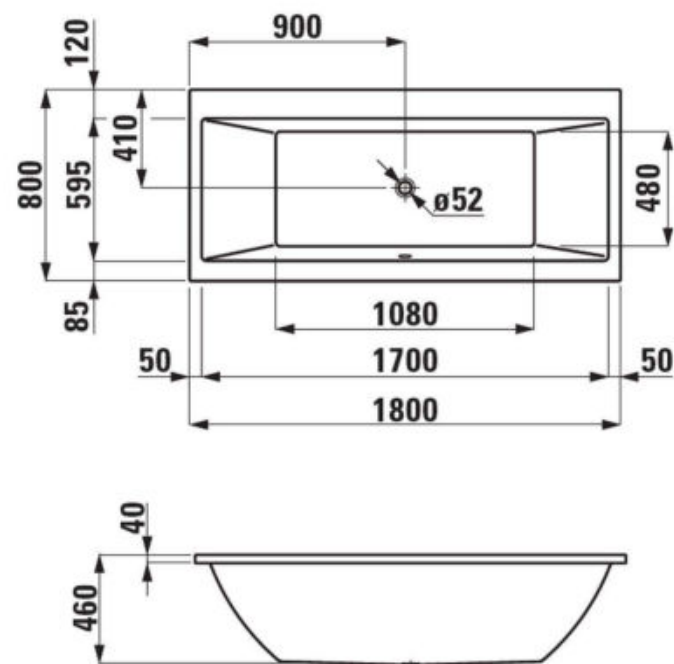

### Vana Pro

LAUFEN PRO vana vestavná 160x70cm/170x70cm, bílá

LAUFEN

### Vana Pro

LAUFEN PRO vestavná vana 1800x800mm, bez nožiček, akrylátová, bílá