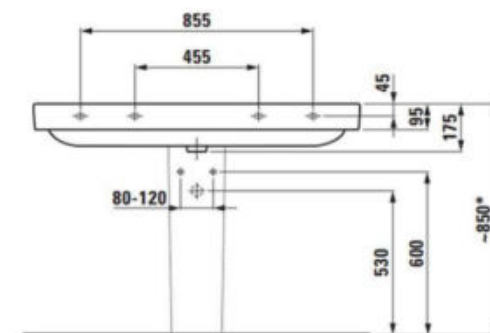

DVOJUMYVADLO

Dvojumyvadlo Pro S

LAUFEN PRO S nábytkové umyvadlo 1200x470mm, se 2 otvory, s přepadem, bílá