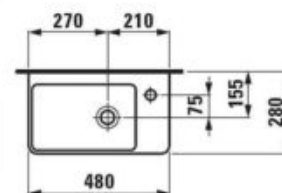

### Umývatko Pro | 36cm

LAUFEN PRO S umývatko asymetrické 360x250mm s otvorem, bílá s 1 otvorem pro baterii uprostřed štíhlé,

### Umývátka Pro S | 48 cm pravé/levé

LAUFEN PRO S umývátka asymetrické 480x280mm s otvorem, pravé/levé, bílá, s 1 otvorem pro baterii uprostřed, s odkládací plochou vpravo/vlevo na obrázku vyobrazené pravé