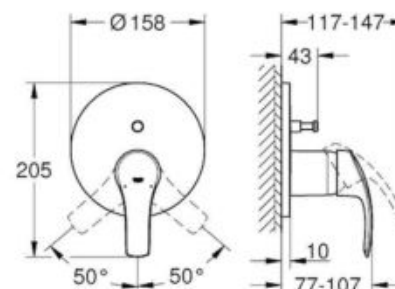

VANOVÁ BATERIE

Baterie vanová Eurosmart

GROHE EUROSMART vanová/sprchová baterie 158mm, páková, s 2směrným přepínačem, chrom

GROHE TEMPESTA 210 set 286mm, s hlavovou sprchou, 1 proud, chrom

GROHE TEMPESTA NEW 100 sprcha ruční 2jet, chrom