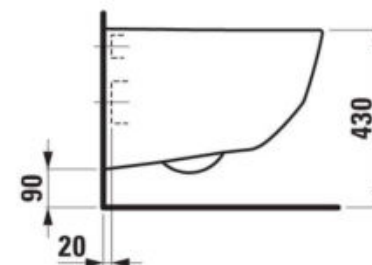

TOALETA

Závěsný záchod Pro

LAUFEN PRO závěsný klozet 360x560mm rimless, bílá
sedátka slim, softclose, bílé